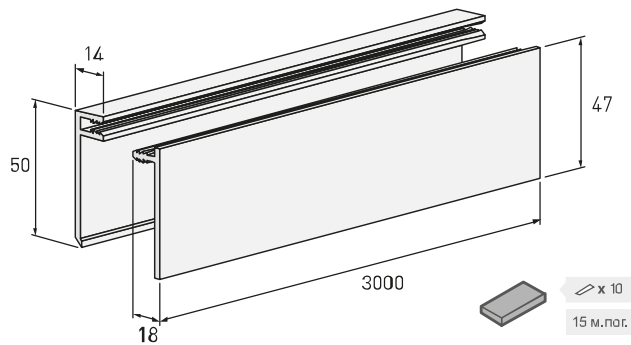

SB.NZ наружный угол Solid Brick

SB.U универсальный профиль Solid Brick

SS.NZ наружный угол Solid Stone

SS.U универсальный профиль Solid Stone

S.LS стартовый профиль

FS.252 финишный профиль

Solid Cube это плита напоминающая стену с регулярно тесаного камня. Такие стены можно увидеть в памятниках со времен Римской империи или в средневековых замках. От этих последних свои названия взяли цвета **Solid Cube**.