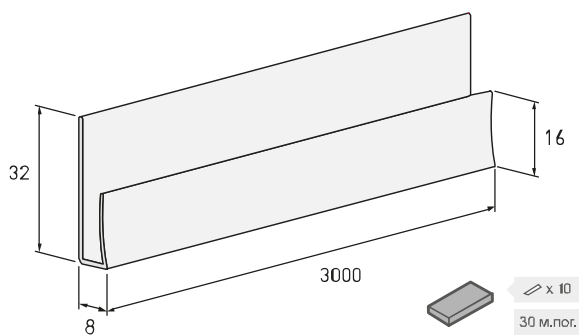

SB.NZ наружный угол Solid Brick

SB.U универсальный профиль Solid Brick

SS.NZ наружный угол Solid Stone

SS.U универсальный профиль Solid Stone

S.LS стартовый профиль

FS.252 финишный профиль

Solid Cube это плита напоминающая стену с регулярно тесаного камня. Такие стены можно увидеть в памятниках со времен Римской империи или в средневековых замках. От этих последних свои названия взяли цвета **Solid Cube**.